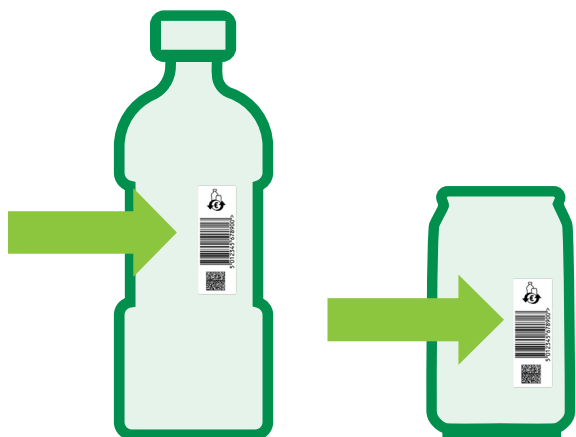

## 25 Cent

auf alle Einweg PET-Flaschen  
und Getränkedosen

1: Inklusive  
Pfand kaufen

2: Konsumieren  
und genießen

3: Nicht  
zerdrücken!

4: Pfand retour bekommen

5: Recycling:  
Aus alt  
mach neu

Alle Infos zum Recyclingpfand finden Sie hier:

## TIPPS:

Die Verpackungen müssen leer, unzerdrückt, mit vorhandenem Etikett (lesbarer EAN-Code & Pfandlogo) **sein!**

**Das Einwegpfandlogo befindet sich oberhalb dem EAN-Code.** Nur Flaschen und Dosen mit diesem Logo sind bepfandet. Achten Sie speziell Anfang 2025 darauf, da es in den ersten Monaten sein kann, dass bepfandete und nicht bepfandete Gebinde nebeneinander stehen.