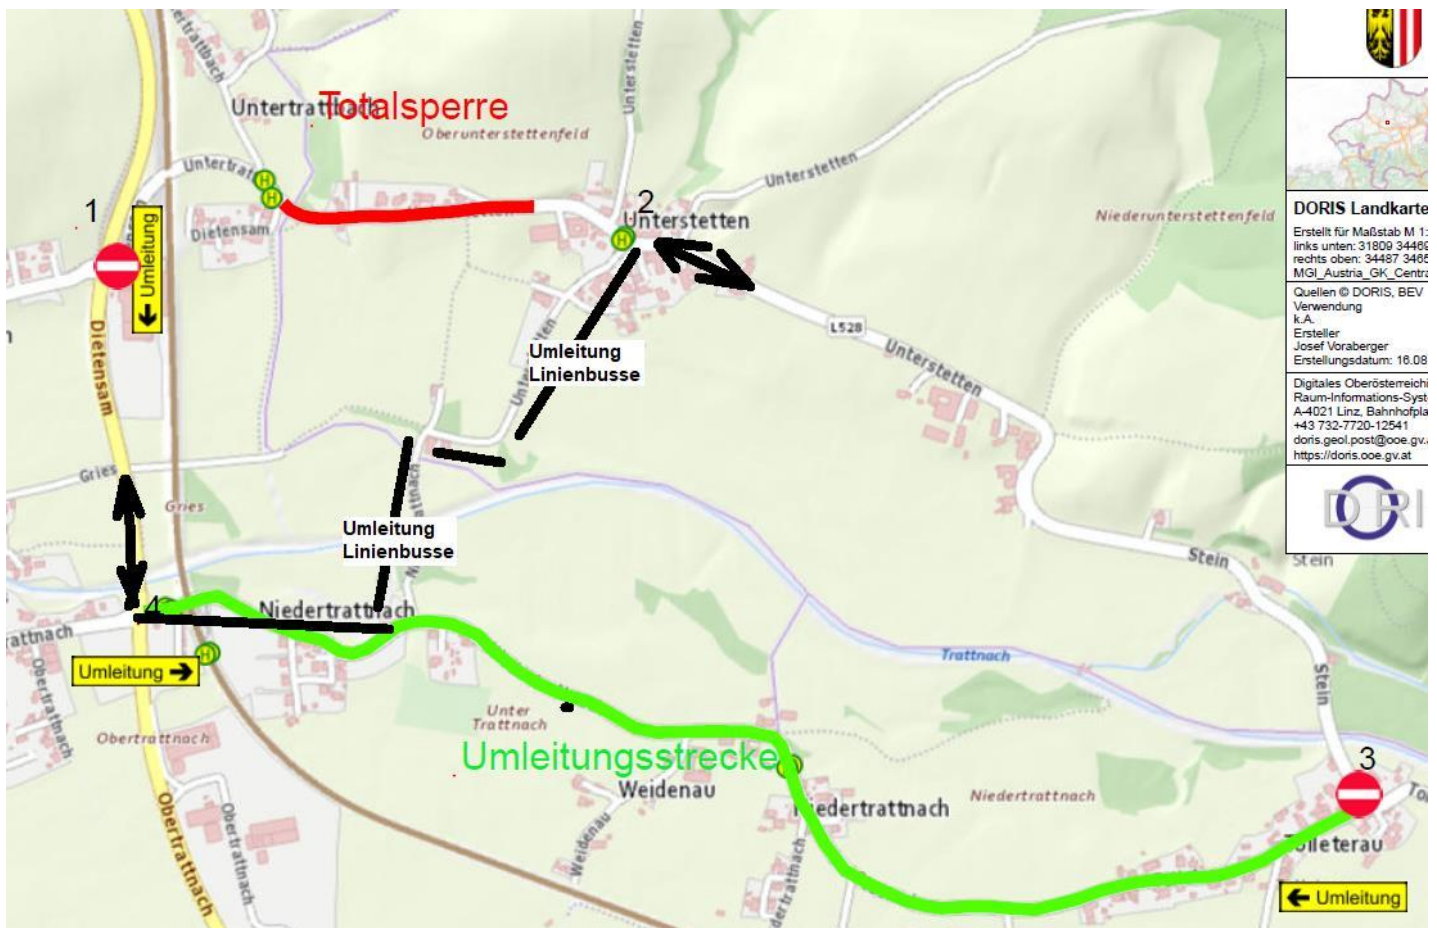

Betrifft: OÖVV - Linie 690

Verkehrsbehinderung Gemeindegebiet **Taufkirchen an der Trattnach:**

Sperre L528 Grieskirchner Str. im Bereich Unterstetten

von

Dienstag, 01.10.2024 ab 07:00 bis ca. 20.12.2024

wegen Straßenbauarbeiten

Umleitung:

Die Umleitung für den Linienverkehr hat über die Gemeindestraßen Unterstetten und Niedertrattnach (Höretzmühl Gemeindestraße) zu erfolgen für beide Fahrrichtungen

Entfallene Haltestelle(n):

- Taufkirchen/Tratt. Untertrattbach

Ersatzhaltestelle: auf der Gemeindestraße Unterstetten,
10 m nach der Kreuzung mit der L528

ALLE INFORMATIONEN: www.ooevv.at

OÖVV-Kundencenter, Volksgartenstraße 23, 4020 Linz
Telefon: 0732 / 66 10 10 66, kundencenter@oevv.at